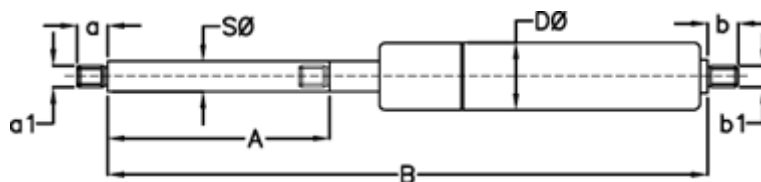

Varenummer: 049063RZ0800  
Beskrivelse: Stabilus Lift-O-Mat Gasfjeder 9063RZ 0800N  
03 10 150 0800 - Rustfast AISI 316

## Mål

A = 150  
a = 10  
a1 = M6  
b = 8  
B = 349 +/-2  
b1 = M6  
D Ø = 22  
Note = -

S Ø = 10